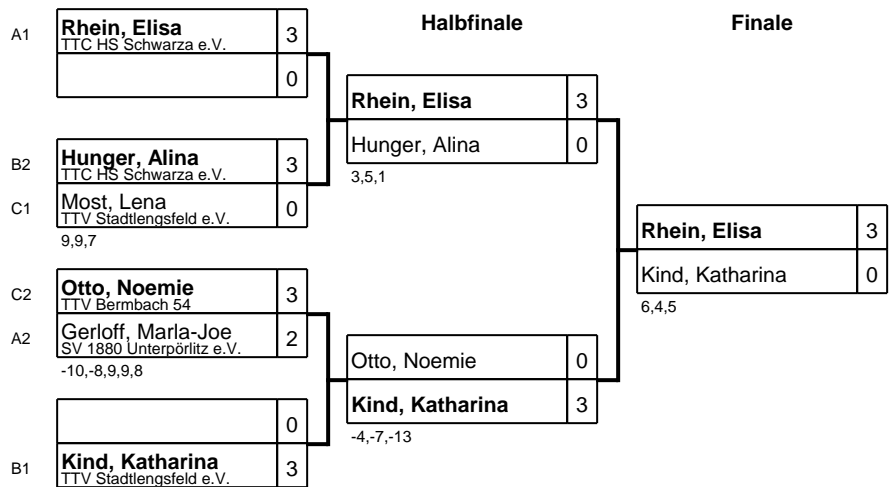

Bezirksmeisterschaft Schüler B 2016

Klasse: Schülerinnen A Einzel   06.11.2016

Bezirksmeisterschaft Schüler B 2016

Klasse: Schüler A Doppel 06.11.2016

	Viertelfinale		Halbfinale		Finale	
1	Scharfenberg L./Roßbach T. TTV Wasungen/Schwallun	3				
2		0	Scharfenberg L./Roßbach T.	3		
3	Eck J./Steinicke T. TTV Floh-Seligenthal e.V.	3	Eck J./Steinicke T.	0		
4	Bielert B./Hill T. TSG Ruhla e.V. / SG Moto	0			Scharfenberg L./Roßbach T.	0
5	Dürrstein H./Schubarth R. SV Empor Heißberg e.V. /	0			Mai P./Schmidt J.	3
6	Arnold N./Klinzing T. TTSV Grün-Weiß Immelbo	3	Arnold N./Klinzing T.	2		
7		0	Mai P./Schmidt J.	3		
8	Mai P./Schmidt J. TTC HS Schwarz a e.V.	3				
9	Krebs A./Stelzer L. TTC HS Schwarz a e.V. / S	3	Krebs A./Stelzer L.	3		
10		0	Frank H./Karg M.	0		
11	Frank H./Karg M. SV 1880 Unterpörlitz e.V. /	3				
12	Kohl J./Kolodziej T. SG Motor Arnstadt	0			Krebs A./Stelzer L.	0
13	Gebhardt Y./Kind P. SV Empor Heißberg e.V. /	1			Evers R./Thäring M.	3
14	Lämmerhirt N./Schütz K. TTV Altenstein e.V.	3	Lämmerhirt N./Schütz K.	0		
15		0	Evers R./Thäring M.	3		
16	Evers R./Thäring M. TTV Hildburghausen 90 e.V.	3				

Viertelfinale

Halbfinale

Finale

Scharfenberg L./Roßbach T. 3

Eck J./Steinicke T. 0

Arnold N./Klinzing T. 2

Mai P./Schmidt J. 3

Krebs A./Stelzer L. 3

Frank H./Karg M. 0

Lämmerhirt N./Schütz K. 0

Evers R./Thäring M. 3

Scharfenberg L./Roßbach T. 0

Mai P./Schmidt J. 3

Mai P./Schmidt J. 3

Mai P./Schmidt J. 3

Mai P./Schmidt J. 3

Evers R./Thäring M. 1

Krebs A./Stelzer L. 0

Evers R./Thäring M. 3