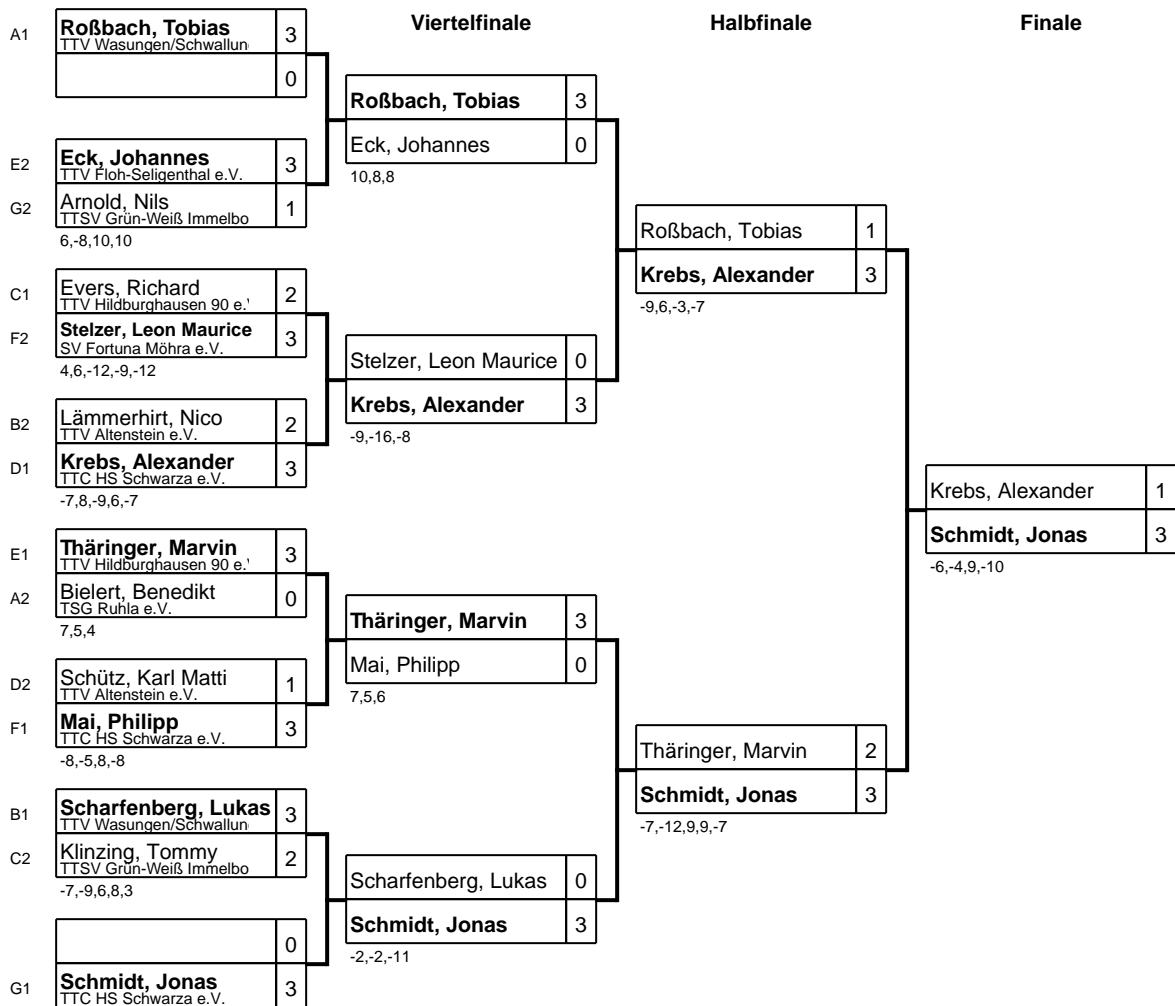

Bezirksmeisterschaft Schüler B 2016

Klasse: Schüler A Einzel 06.11.2016

Bezirksmeisterschaft Schüler B 2016

Klasse: Schülerinnen A Einzel 06.11.2016/

Vorrunde

Gruppe: A

Platz	Name	SP	Spiele	Sätze	1	2	3
1	Rhein, Elisa TTC HS Schwarza e.V.	1	2 : 0	6 : 0 +6		3 : 0 2,2,5	3 : 0 3,1,5
2	Gerloff, Marla-Joe SV 1880 Unterpörlitz e.V.	2	1 : 1	3 : 3 0	0 : 3 -2,-2,-5		3 : 0 4,7,3
3	Gütten, Lucie TTV Bermbach 54	3	0 : 2	0 : 6 -6	0 : 3 -3,-1,-5	0 : 3 -4,-7,-3	

Gruppe: B

Platz	Name	SP	Spiele	Sätze	1	2	3
1	Kind, Katharina TTV Stadtlengsfeld e.V.	1	2 : 0	6 : 4 +2		3 : 2 -9,-5,6,5,9	3 : 2 -2,6,-7,7,8
2	Hunger, Alina TTC HS Schwarza e.V.	3	1 : 1	5 : 3 +2	2 : 3 9,5,-6,-5,-9		3 : 0 4,3,4
3	Langner, Merle SV 1880 Unterpörlitz e.V.	2	0 : 2	2 : 6 -4	2 : 3 2,-6,7,-7,-8	0 : 3 -4,-3,-4	

Gruppe: C

Platz	Name	SP	Spiele	Sätze	1	2	3
1	Most, Lena TTV Stadtlengsfeld e.V.	2	1 : 1	5 : 3 +2		3 : 0 3,5,6	2 : 3 -5,-4,8,9,-5
2	Otto, Noemie TTV Bermbach 54	3	1 : 1	3 : 3 0	0 : 3 -3,-5,-6		3 : 0 10,5,10
3	Lichtenheld, Carolin TTC HS Schwarza e.V.	1	1 : 1	3 : 5 -2	3 : 2 5,4,-8,-9,5	0 : 3 -10,-5,-10