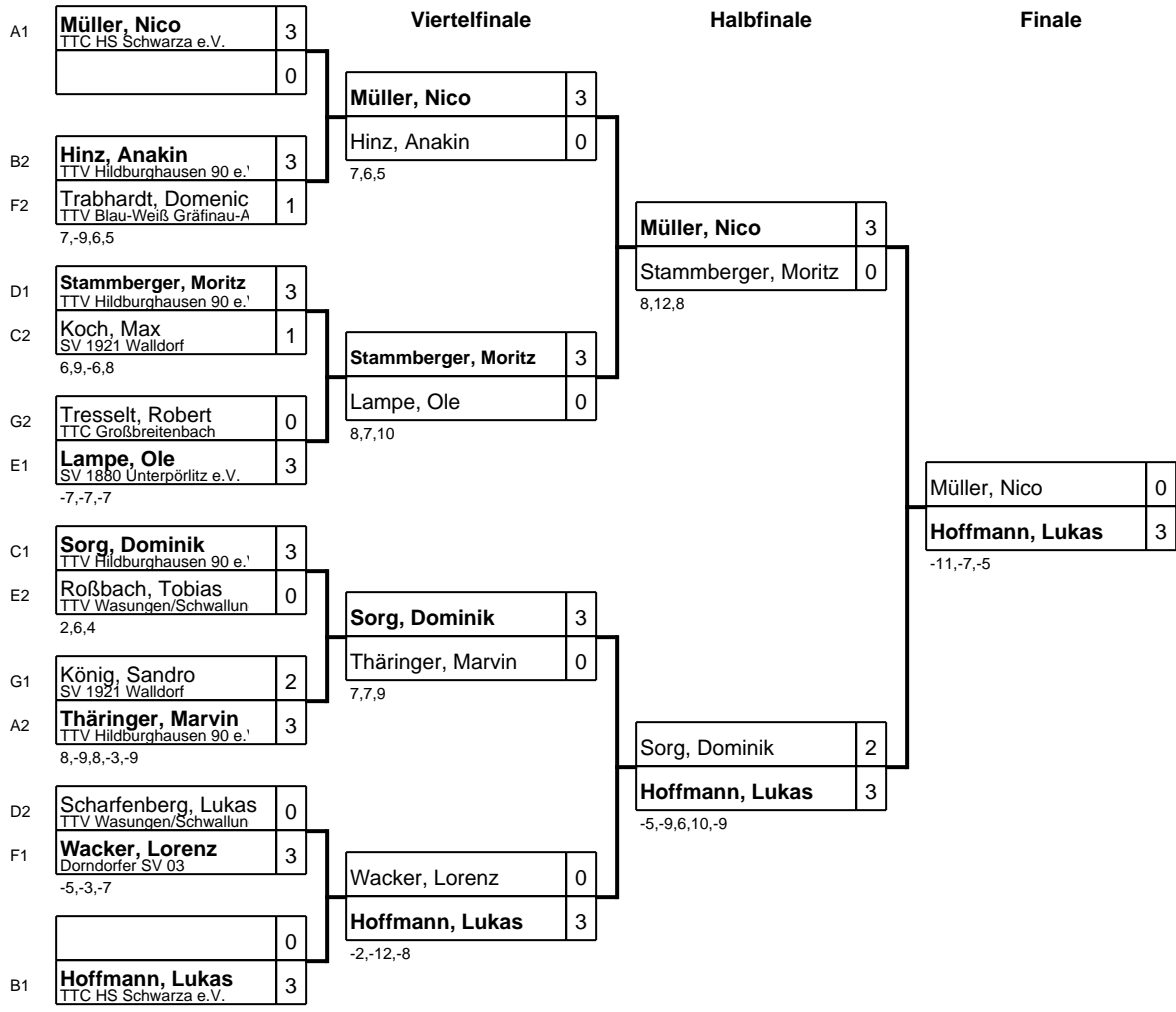

BM Jugend 2016

Klasse: Jungen Einzel 27.11.2016 Großbreitenbach

BM Jugend 2016

Klasse: Mädchen Einzel 27.11.2016/ Großbreitenbach

Vorrunde

Gruppe: A

Platz	Name	SP	Spiele	Sätze	1	2	3
1	Stelzer, Marie Louice SV Fortuna Möhra e.V.	1	2 : 0	6 : 0 +6		3 : 0 4,7,4	3 : 0 6,2,3
2	Harraß, Lisa TTC Großbreitenbach	2	1 : 1	3 : 3 0	0 : 3 -4,-7,-4		3 : 0 7,7,6
3	Schubert, Sophie TTC Großbreitenbach	3	0 : 2	0 : 6 -6	0 : 3 -6,-2,-3	0 : 3 -7,-7,-6	

Gruppe: B

Platz	Name	SP	Spiele	Sätze	1	2	3
1	Brandt, Ella TTC Großbreitenbach	2	2 : 0	6 : 0 +6		3 : 0 6,3,1	3 : 0 1,2,1
2	Rose, Jessica SV 1880 Unterpörlitz e.V.	1	1 : 1	3 : 3 0	0 : 3 -6,-3,-1		3 : 0 5,3,3
3	Leffler, Marylou SG Stützerbach/Ilmenau	3	0 : 2	0 : 6 -6	0 : 3 -1,-2,-1	0 : 3 -5,-3,-3	

Gruppe: C

Platz	Name	SP	Spiele	Sätze	1	2	3
1	Stammberger, Pauline TSV 1864 Mengersgereuth-Hämm	1	2 : 0	6 : 1 +5		3 : 1 1,9,-8,3	3 : 0 2,2,0
2	Gürth, Greta- Sophie TTC Großbreitenbach	2	1 : 1	4 : 3 +1	1 : 3 -1,-9,8,-3		3 : 0 7,7,5
3	Hut, Vanessa TTC Großbreitenbach	3	0 : 2	0 : 6 -6	0 : 3 -2,-2,-0	0 : 3 -7,-7,-5	

Gruppe: D

Platz	Name	SP	Spiele	Sätze	1	2	3
1	Niebergall, Franziska Dorndorfer SV 03	1	2 : 0	6 : 2 +4		3 : 0 6,6,8	3 : 2 -10,5,12,-7,8
2	Wild, Leonie TTC Großbreitenbach	2	1 : 1	3 : 4 -1	0 : 3 -6,-6,-8		3 : 1 -9,5,10,6
3	Stuhr, Carolin TTC HS Schwarza e.V.	4	0 : 2	3 : 6 -3	2 : 3 10,-5,-12,7,-8	1 : 3 9,-5,-10,-6